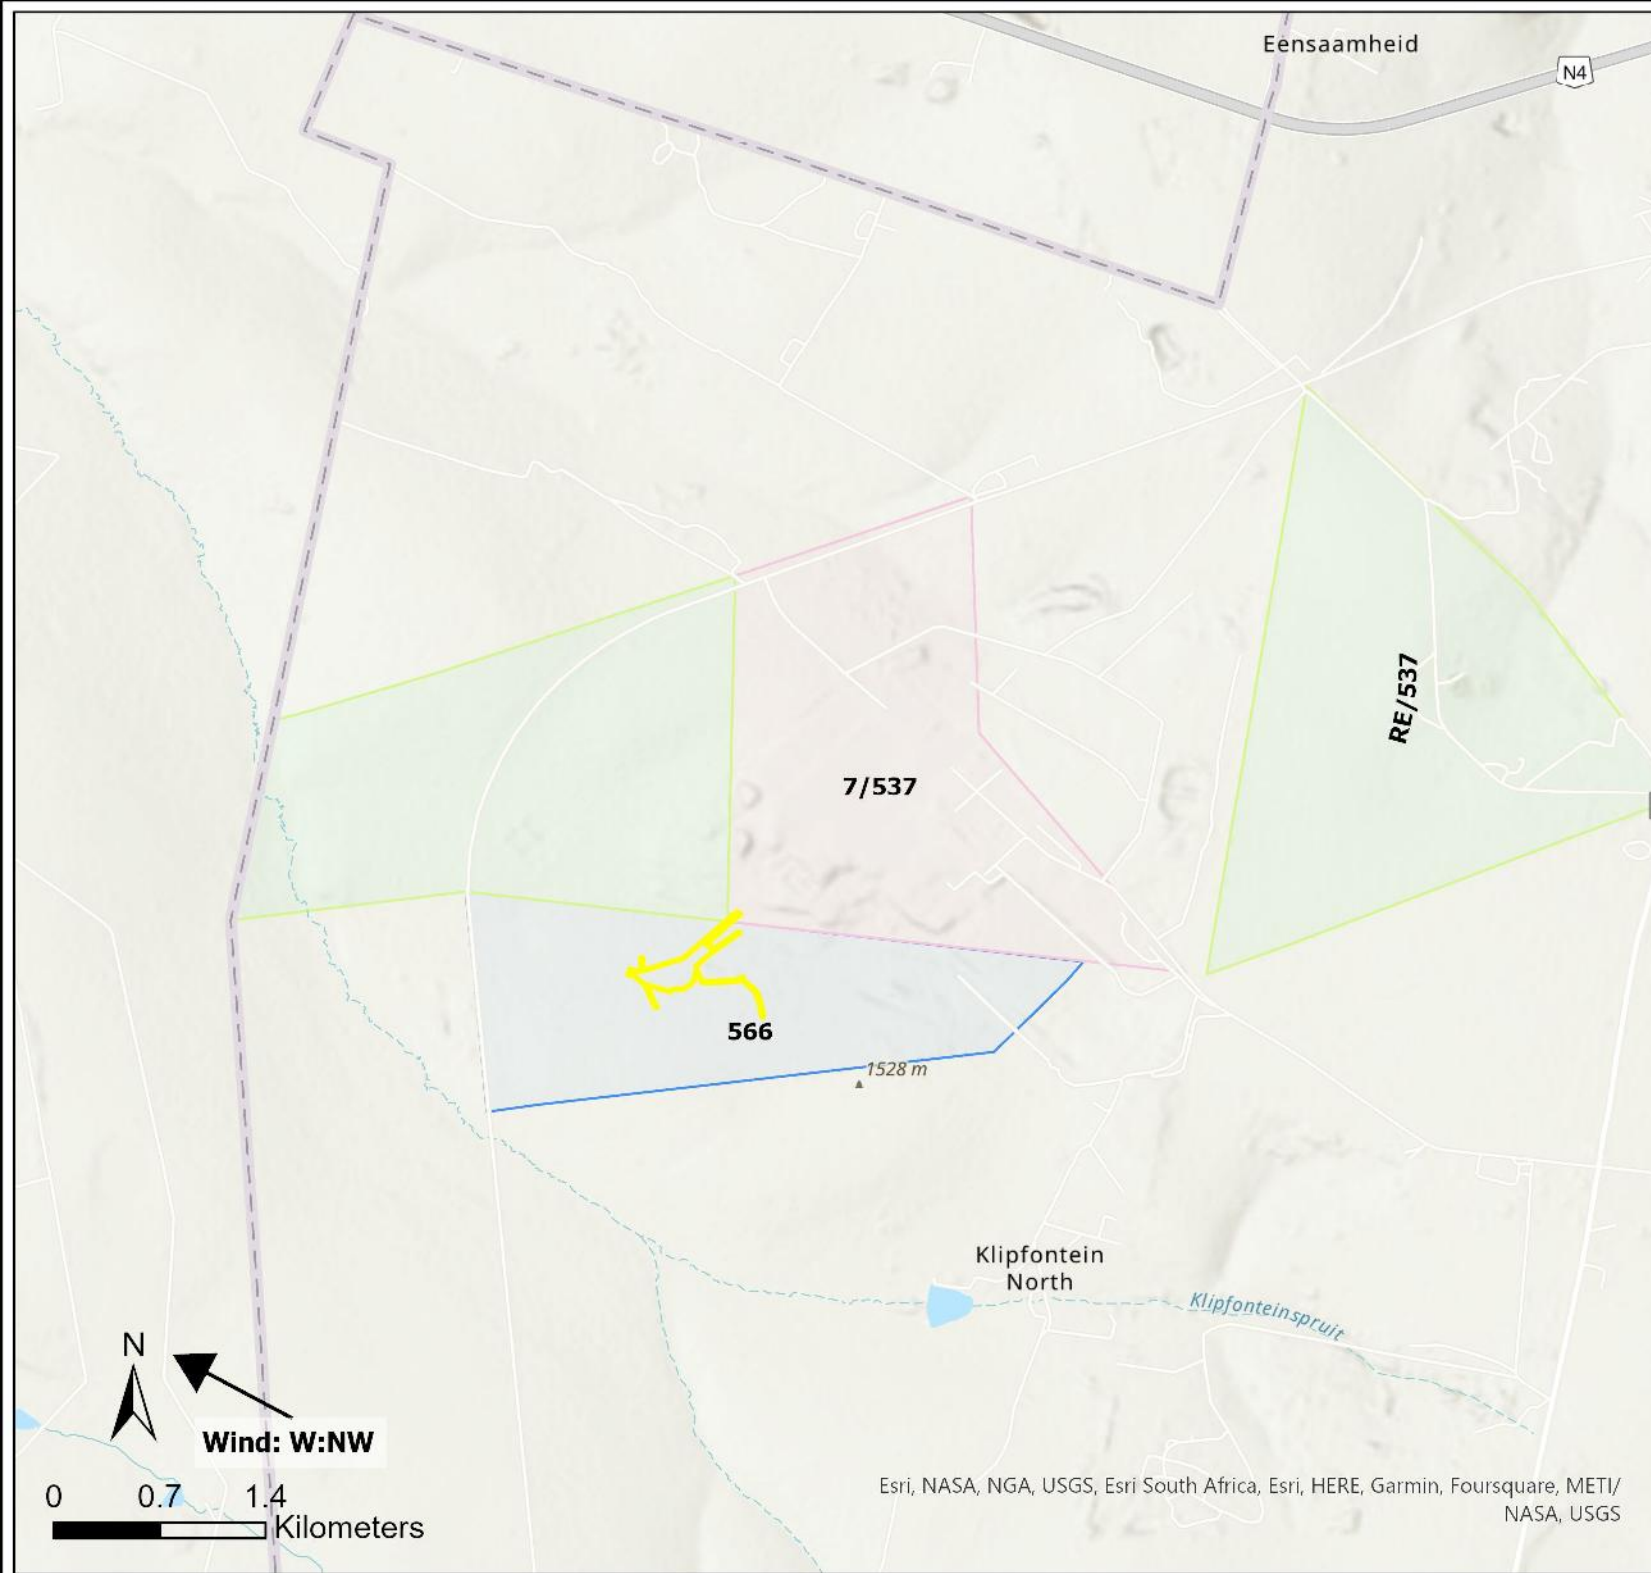

# Kusile Site Locality Map

1:50 000 Topographic

## Legend

-  Development Footprint
-  566
-  7/537
-  RE/537

Esri, NASA, NGA, USGS, Esri South Africa, Esri, HERE, Garmin, Foursquare, METI/  
NASA, USGS

GIS: A. Esterhuizen  
Check: N. Lalie  
Review: N. Lalie  
Project Number: 22108